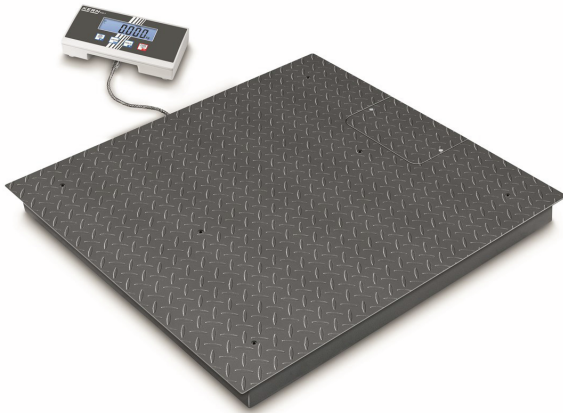

KERN BIC 600K-1

KERN

Vloerweegschaal met hoge resolutie met 2×3000 [d] en uitstekende prijs-kwaliteit-verhouding

Categorie

Merk	KERN
Productcategorie	Industrieweegschaale
Productgroep	Vloerweegschaal
Productfamilie	BIC

Meetsysteem

Bauart der Waage	Multibereik-weegschaal
Aantal weegbereiken	2
Weegsysteem	Rekmeetstrip
Weegbereik [Max]	300 kg; 600 kg
Afleesbaarheid [d]	0,1 kg; 0,2 kg
Resolutie	3.000, 3.000
Linearisatie	± 0,3 kg; 0,6 kg
Reproduceerbaarheid	0,1 kg; 0,2 kg
Tarrabereik	-600 kg
Vooraf ingestelde eenheid	kg
Eenheden	kg lb
Justermogelijkheden	Justering met extern gewicht
Aanbevolen justergewicht	600 kg (M1)
Inslingertijd	2 s
Opwarmtijd	10 min; 10 min
Excentrische belasting bij 1/3 [Max]	0,5 kg; 1 kg
Maximale kruip (15 minuten)	800 g
Maximale kruip (30 minuten)	1,6 kg
Weegcel type	KELI SQB
Weegcel - verbinding	4-draads

Approval

CE-teken	✓
----------	---

Scherm

Type display	LCD
Scherm type	LCD
Scherm achtergrondverlichting	✓
Scherm cijferhoogte	25 mm

Ontwerp

Afmetingen (B×D×H)	1200×1500×108 mm
Afmetingen afleesinrichting (B×D×H)	235×114×51 mm
Afmetingen behuizing (B×D×H)	1500×1200×85 mm
Afmetingen weegplateau (B×D×H)	1200×1500×108 mm
Afmetingen compleet gemonteerd (B×D×H)	1500×1200×110 mm
Materiaal	staal, gelakt
Materiaal displaybehuizing	Kunststoffen
Materiaal weegoppervlak	staal met poedercoating
Materiaal plateau	staal, gepoedercoat
Afmetingen weegoppervlak (B×D)	1200×1500 mm
Kabellengte	5 m
Afleesinrichting kabellengte	5 m
Toegestane afleesinrichting-kabellengte [Max]	15 m
Materiaal meetcel(len)	staal
Meetcellen - aantal	4
Stelschroeven verstelbaar	✓

KERN BIC 600K-1

KERN

Vloerweegschaal met hoge resolutie met 2×3000 [d] en uitstekende prijs-kwaliteit-verhouding

	US
	CH
	EURO
Plug-in voedingseenheid / adapter voor landen - optioneel	AUS
	UK
	US
Batterij	4×1.5 V AA
Type batterij/accu	Alkali(-mangaan)
Batterijaansluiting	Pad + Veer
Batterij oplaadtijd	60 h